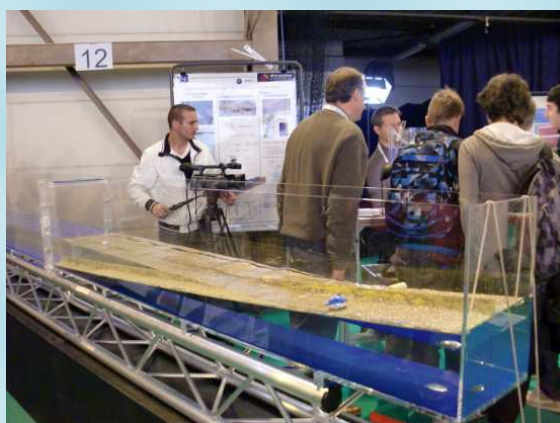

## La Science près de chez vous

Complexe sportif - Gymnase du Moulon  
Chemin de Moulon - Gif-sur-Yvette (91)  
(Près de Supélec)

Animations réservées  
aux  
« TOUT PETITS »

Entrée gratuite tout public

Samedi 10 octobre 2015  
De 14H00 à 18H00

Dimanche 11 octobre 2015  
De 11H00 à 18H00

ile de Science